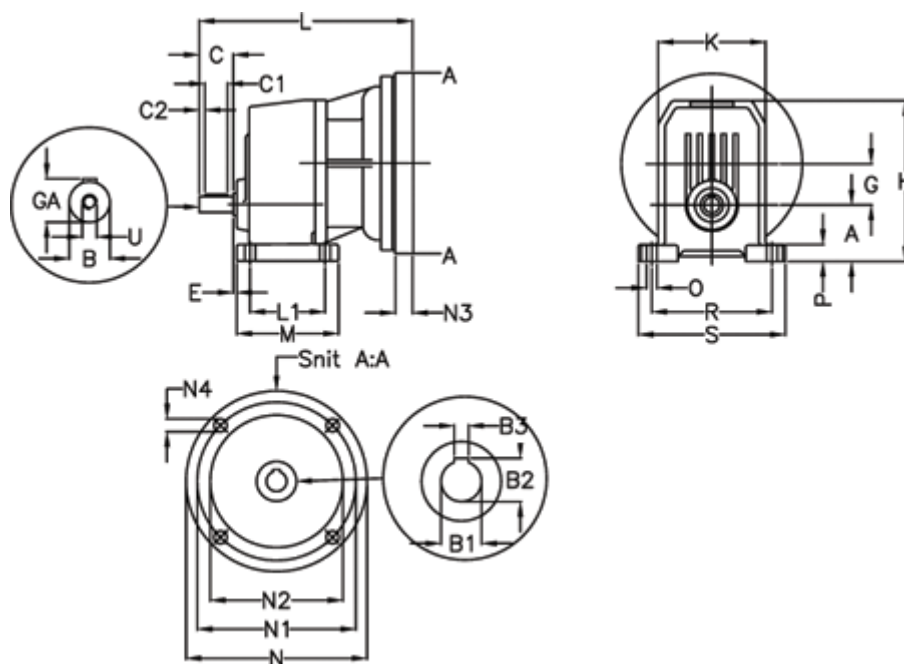

Varenummer: 40550500141255
 Beskrivelse: Tandhjulsgear S501P-1,4-P160B5

Mål

A = 82	E = 25.5	M = 190.0	R = 225
B = 38	F = 10x8x60	N = 350	S = 270
B1 = 42	G = 73.5	N1 = 300	U = M12
B2 = 45.3	GA = 41.0	N2 = 250	
B3 = 12	H = 278.5	N3 = 23	
C = 80	K = 185	N4 = 18	
C1 = 60	L = 431	O = 18	
C2 = 10	L1 = 145.0	P = 25.0	